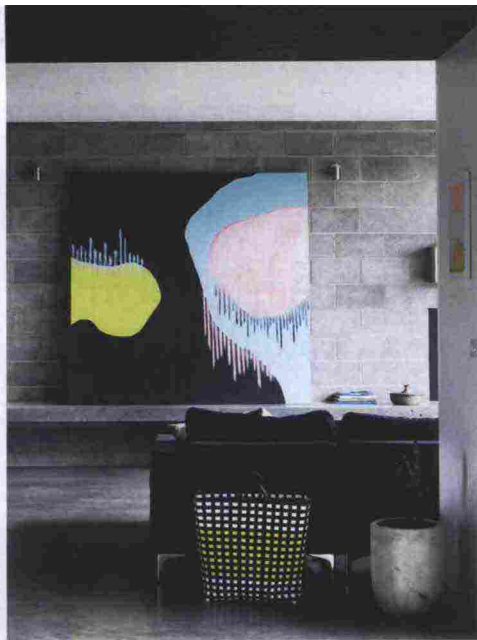

LIVING

**A REGOLA D'ARTE**

In questa casa, alcune grandi opere d'arte contemporanea interrompono la monotonia cromatica degli ambienti e scandiscono il ritmo degli spazi. Qui sopra, nel living, un lavoro di Clare O'Donoghue ([clareodonoghueart.com](http://clareodonoghueart.com)).

# Accordi

**PERFETTI**

*Calde o fredde, chiare o scure, le sfumature del grigio sono infinite e tutte di tendenza. Chi ama gli ambienti di design sceglie quella cemento*

DI ILARIA DE BARTOLOMEIS

**INCONTRI DI COLORE**

**I**l grigio è il nuovo bianco. Dal perla al cemento, fino ai toni caldi dell'elefante, questa ampia gamma cromatica è di grande tendenza, un po' come lo era il bianco ottico fino a qualche anno fa. In fatto di grigio, però, la questione è più complessa perché destreggiarsi nella scelta della tonalità giusta non è sempre semplice. Per prima cosa bisogna dividere le sfumature fra quelle calde, che sono considerate più tradizionali e quindi si adattano meglio a un'abitazione classica o di campagna, e quelle fredde, ideali per una casa di design. In questa dimora, è stato scelto il grigio cemento: il colore naturale del composto edilizio è stato declinato nelle pareti di laterizi a vista e nei pavimenti di resina cementizia. Proprio come per il bianco, il grigio diventa il supporto neutro su cui far vivere i colori attraverso grandi opere d'arte contemporanea, oggetti di design e tappeti grafici. Si possono scegliere anche le cromie pop senza cadere mai nel kitsch perché il grigio ha il potere di rendere raffinate anche le tonalità più esuberanti. ▶

Armelle Habib/Living Inside

**SPAZI FLUIDI**  
 Essenziale e accogliente, il living è un volume destrutturato, caratterizzato da pavimenti di resina grigia, pareti di mattoni in cemento a vista ed elementi di muratura in tono. I morbidi elementi d'arredo, l'ampio divano e le poltrone ingentiliscono l'atmosfera.