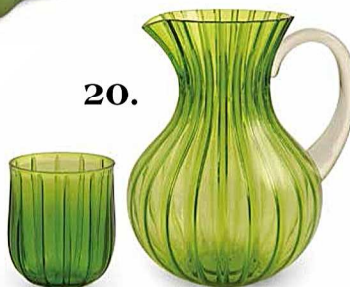

17. UNICAL

OSA

Forme pulite, morbide ed essenziali racchiudono una tecnologia ad alta efficienza, per un risparmio energetico sicuro. Caldaia insignita del premio "Red Dot Award - Product Design 2017", è controllabile da remoto, personalizzabile nel colore, facile da installare e mantenere.

unical.eu

18. MICROPLANE

GRATTUGIA SPREMIAGRUMI

Un oggetto, tre funzioni: nella parte superiore è inserita una lama fine per grattugiare le scorze degli agrumi, coperta dallo spremiagrumi in plastica trasparente, mentre alla base del manico è collocato un tagliente coltello canale circolare, per ottenere riccioli decorativi.

microplaneintl.com

19. PELEG DESIGN

CROCOBITE

design Peer Meller. Un piccolo amico che ti aiuta a organizzare i tuoi documenti, forandoli correttamente e rapidamente per poterli archiviare.

peleg-design.com

20. VILLA D'ESTE HOME TIVOLI

VICTORIA

Brocca dalle forme morbide, abbinata a bicchieri tumbler cilindrici per cocktail, con superficie scanalata, realizzati in polycarbonato in quattro colori: giallo, verde, fumé e trasparente.

villadestehometivoli.it

21. CARL HANSEN & SØN

WISHBONE CHAIR / CH24

Uno dei primi progetti di Hans J. Wegner, messa in produzione nel 1950, rimane un modello sempre attuale, declinato in ben 25 colori laccati, oltre alle essenze naturali.

carlhansen.com

22. BARTOLI DESIGN - KRISTALIA

SUSHI

Elegante famiglia di tavoli fissi ed allungabili dal design minimale, destinata a rimanere nel tempo: rigore e bellezza, innovazione e semplicità si sposano con solidità, grande versatilità ed un design inconfondibile.

bartolidesign.it kristalia.it

23. MAX MEYER

GREENERY