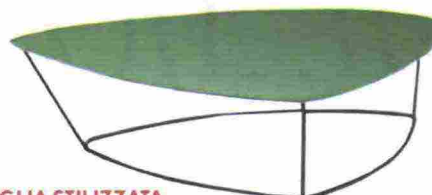

STILE ORIENTALE

Vaso in ceramica con coperchio, **Tropical Dalani** € 69.

MINIMAL

Divano matelassé trasformabile in letto, **Broadway**, cm 210x88x82h, **Maisons du Monde** € 299.

TRASFORMABILE

Divano letto con cuscini dello schienale asportabili e tavolino, **Flottebo**, cm 200x90x79 h, **Ikea** € 449.

FOGLIA STILIZZATA

Tavolino con struttura in metallo e piano rivestito in cuoio naturale, **Guapa CT**, in varie misure, **Midj** su sediarreda.com da € 198,50.

14 FEBBRAIO 2018_89