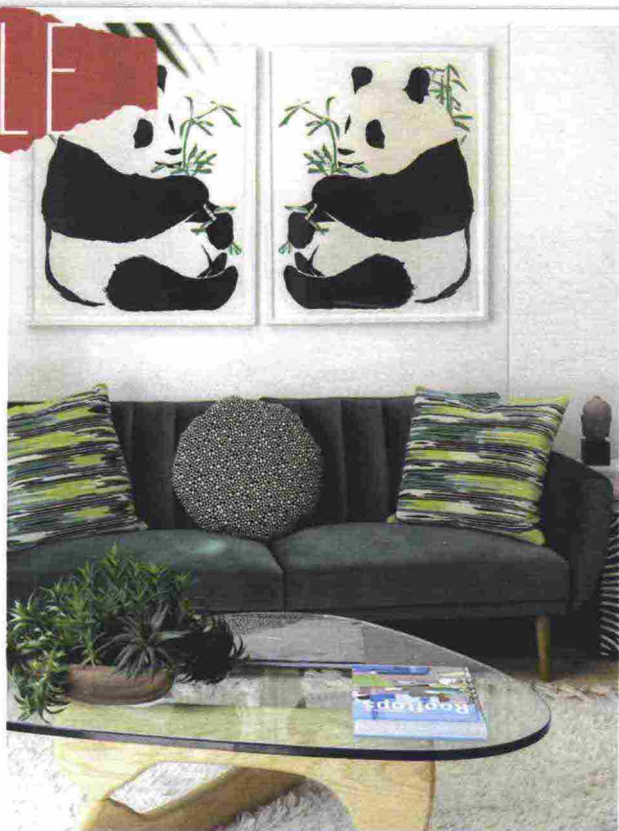

TUSTYLE CASA a cura di Antonella Marmieri

LIFE STYLE

GREEN TEA

Teiera in ghisa con decoro a rilievo, **Villa d'Este Home Tivoli** su amazon.it da € 24,99.

VENATURE DELICATE

Copricuscino in cotone con motivo stampato, cm 50x50, **H&M Home** € 4,99.

COSTAS PICADAS / GAP INTERIORS

MATERIALE NATURALE

Lampada a sospensione in lamelle di bambù, diametro cm 30x50h, **Forestier** su madeindesign.it € 200.

CANNE AL VENTO

Tappeto in fibra sintetica, **Harlequin Bamboo**, cm 200x300, **Benuta** € 499,95.

FRAGRANZA ORIENTALE

Candela profumata con contenitore in vetro, cm 8h, **H&M Home** € 4,99.

VERDE BAMBOO

In salotto, prova un colore fresco e tenero come un germoglio. Che regala al relax una sfumatura di modernità

STILE ORIENTALE

Vaso in ceramica con coperchio, **Tropical Dalani** € 69.

MINIMAL

Divano matelassé trasformabile in letto, **Broadway**, cm 210x88x82h, **Maisons du Monde** € 299.

TRASFORMABILE

Divano letto con cuscini dello schienale asportabili e tavolino, **Flottebo**, cm 200x90x79 h, **Ikea** € 449.